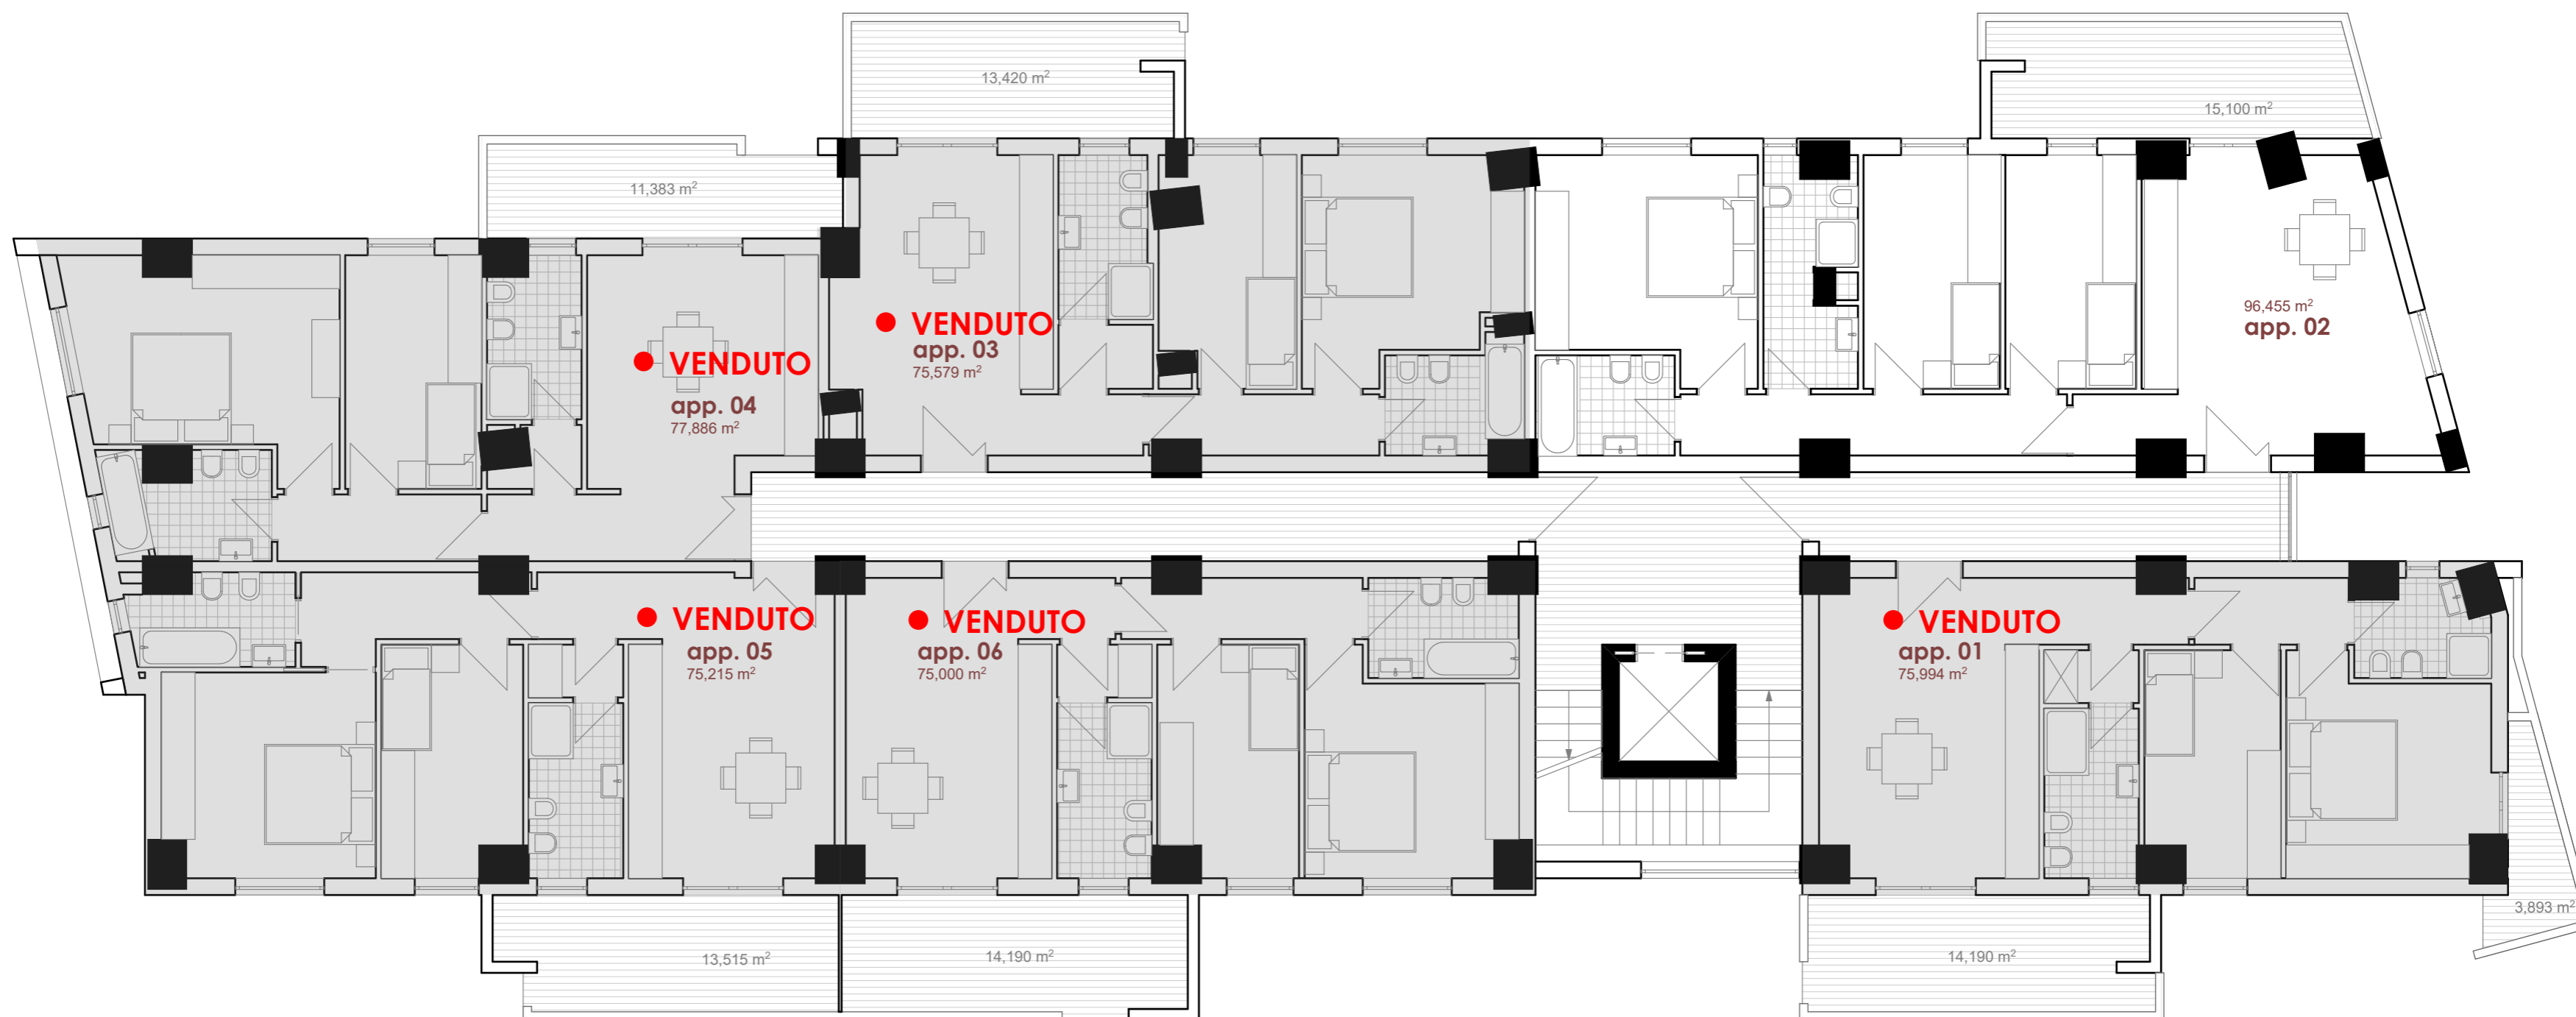

PIANO PRIMO

appartamento 01 75,99 mq + terrazzi 18,08 mq - totale superficie 94,07 mq

appartamento 02 96,45 mq + terrazzi 15,10 mq - totale superficie 111,55 mq

appartamento 03 75,57 mq + terrazzi 13,42 mq - totale superficie 88,99 mq

appartamento 04 77,88 mq + terrazzi 11,38 mq - totale superficie 89,26 mq

appartamento 05 75,21 mq + terrazzi 14,19 mq - totale superficie 89,40 mq

appartamento 06 75,00 mq + terrazzi 14,19 mq - totale superficie 89,19 mq

pianta piano 1°