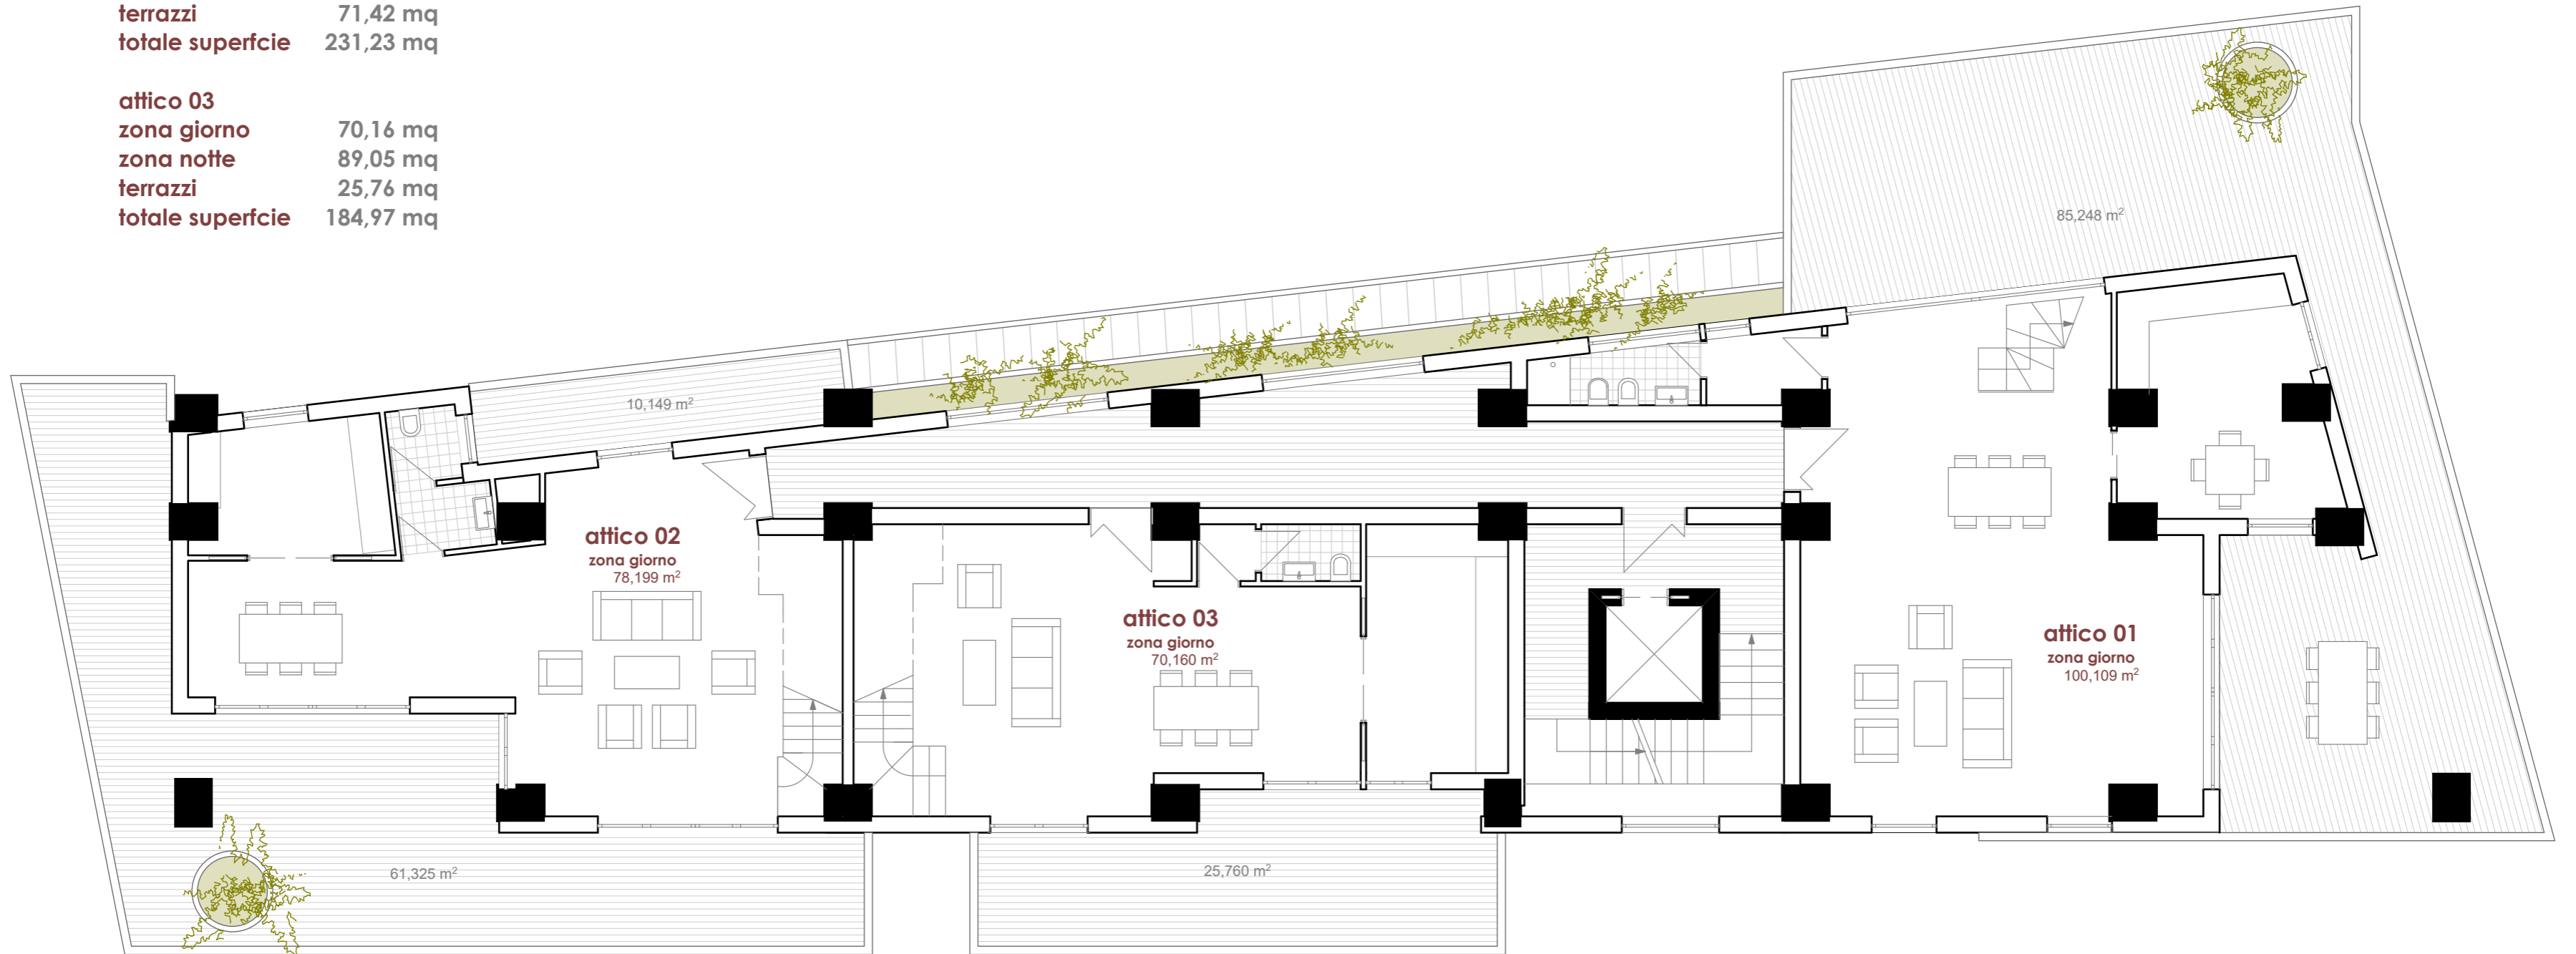

**PIANO OTTAVO E NONO**

**attico 01**

zona giorno 100,70 mq  
zona notte 115,78 mq  
terrazzi 85,24 mq  
totale superficie 301,72 mq

**attico 02**

zona giorno 78,19 mq  
zona notte 81,62 mq  
terrazzi 71,42 mq  
totale superficie 231,23 mq

**attico 03**

zona giorno 70,16 mq  
zona notte 89,05 mq  
terrazzi 25,76 mq  
totale superficie 184,97 mq

**PIANO OTTAVO E NONO**

**attico 01**

zona giorno 100,70 mq  
zona notte 115,78 mq  
terrazzi 85,24 mq  
totale superficie 301,72 mq

**attico 02**

zona giorno 78,19 mq  
zona notte 81,62 mq  
terrazzi 71,42 mq  
totale superficie 231,23 mq

**attico 03**

zona giorno 70,16 mq  
zona notte 89,05 mq  
terrazzi 25,76 mq  
totale superficie 184,97 mq